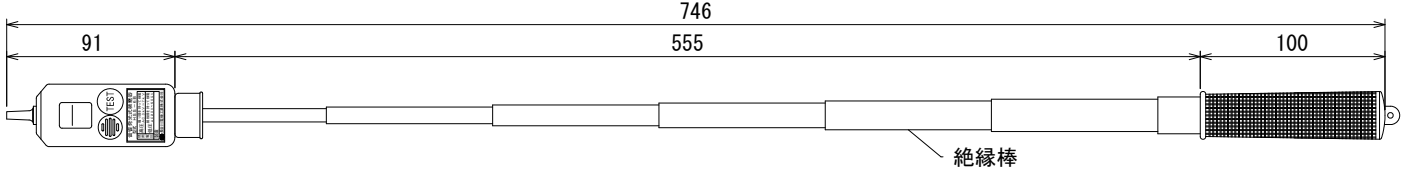

■ 定格、仕様

型式	HSS-6B 型 (交流専用)		定格動作開始電圧 (対地電圧) [接触させて動作を開始する電圧がこの値以下] 高圧 握り部を持って露出充電部 : 300V 絶縁電線φ5mm²OC線 : 1500V 低圧 銘板部を持って露出充電部 : 80V
使用電圧範囲	高圧: 握り部を持って検電...AC3kV~7kV 低圧: 銘板部を持って検電...AC80V~600V		
周波数	50/60Hz 共用		
絶縁抵抗	検知部と握り部間: 縮めた状態 100MΩ以上		[握り部を持って電線(150mm²OC)に接近させて動作しない距離] 4000V (6.9kV回路の対地電圧)のとき: 5cm以下
絶縁耐力	検知部と握り部間: 縮めた状態 AC20kV 1分間 検知部と銘板部間: AC4kV 1分間		
漏洩電流	絶縁耐力試験時 0.1mA以下		動作表示 発光 赤色断続発光、8000Lxの明るさの中で確認可能 発音 断続音 2m離れて50dB以上
使用温度範囲	-10℃~+40℃		
構造	防滴構造 (内部に有害な水が入らない)		質量 約 130g
使用電池	アルカリボタン電池 LR44 (1.5V) 2個		電池寿命 連続動作状態 約 8時間、放置状態約 1.5年

■ 構造、寸法

■ ブロック図

[伸ばしたとき]

■ 使用方法

高圧の検電 (AC3.3kV、6.6kV 裸線/絶縁電線) ●絶縁棒の握り部をしっかり握り、検知部を対象電路に正しく接触して検電します。 ●絶縁棒を縮めて検電する場合、必ず高圧用絶縁手袋を着用してください。(高圧活線接近作業: 労働安全衛生規則第342条) ●高圧絶縁電線の被覆上からの検電の場合は、検知部を図のように正しく接触させてください。	正しい当て方 	低圧の検電 (AC80V~600V 裸充電部) ●銘板部を指でしっかり持って、検知部を対象電路に接触して検電します。 低圧検電の場合の正しい使い方

(注) 改良のため仕様を若干変更することがあります。

不許複製・転載

長谷川電機工業株式会社

本社・営業部 〒661-0976 兵庫県尼崎市潮江5丁目6番20号
TEL 06(6429)6144 FAX 06(6429)0016
JR TEL (071)3710 FAX (071)3710
東京支店 〒103-0023 東京都中央区日本橋本町3丁目9番4号日幸小津ビル4階
TEL 03(3662)2715 FAX 03(3662)2716
名古屋営業所 〒461-0044 愛知県名古屋市中区矢田東3番37号
TEL 052(725)6211 FAX 052(725)6200
ホームページ <http://www.hasegawa-elec.co.jp/>
Eメール infor@hasegawa-elec.co.jp