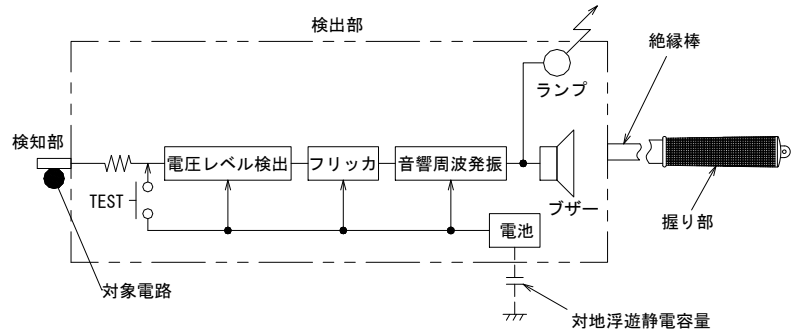

- 1.伸縮式で小形:伸ばしたときは長く(746mm)、縮めたときは小さく(216mm)、質量は(130g)と使いやすく携帯に便利です。
- 2.高圧の検電:伸ばしたとき、縮めたときでも高圧3.3kV、6.6kV回路の裸線、絶縁電線の両方の検電ができます。
- 3.低圧の検電:検電器の検出部の銘板の箇所を持つと、低圧(80V~600V)回路の検電に用いることができ、検電器チェッカ等を用いなくてもAC100Vのコンセントに差込んで、使用前点検が簡単にできます。
- 4.確認しやすい表示器:赤色の高輝度発光ダイオードと聞こえやすい電子ブザーの断続音光により、白昼、騒音の場所でも動作確認が容易です。
- 5.防滴構造:検出部は密閉されており、塵、埃、水分等による故障を防止しています。

 長谷川電機工業株式会社

■ 定格、仕様

型式	HSS-6B 型 (交流専用)		定格動作開始電圧 (対地電圧) [接触させて動作を開始する電圧がこの値以下] 高圧 握り部を持って露出充電部 : 300V 絶縁電線φ5mm ² OC線 : 1500V 低圧 銘板部を持って露出充電部 : 80V
使用電圧範囲	高圧: 握り部を持って検電...AC3kV~7kV 低圧: 銘板部を持って検電...AC80V~600V		
周波数	50/60Hz 共用		
絶縁抵抗	検知部と握り部間: 縮めた状態 100MΩ以上		[握り部を持って電線(150mm ² OC)に接近させて動作しない距離] 4000V (6.9kV回路の対地電圧)のとき: 5cm以下
絶縁耐力	検知部と握り部間: 縮めた状態 AC20kV 1分間 検知部と銘板部間: AC4kV 1分間		
漏洩電流	絶縁耐力試験時 0.1mA以下		動作表示 発光 赤色断続発光、8000Lxの明るさの中で確認可能 発音 断続音 2m離れて50dB以上
使用温度範囲	-10℃~+40℃		
構造	防滴構造 (内部に有害な水が入らない)		質量 約 130g
使用電池	アルカリボタン電池 LR44 (1.5V) 2個		電池寿命 連続動作状態 約 8時間、放置状態約 1.5年

■ 構造、寸法

■ ブロック図

[伸ばしたとき]

■ 使用方法

高圧の検電 (AC3.3kV、6.6kV 裸線/絶縁電線) ●絶縁棒の握り部をしっかり握り、検知部を対象電路に正しく接触して検電します。 ●絶縁棒を縮めて検電する場合、必ず高圧用絶縁手袋を着用してください。(高圧活線接近作業: 労働安全衛生規則第342条) ●高圧絶縁電線の被覆上からの検電の場合は、検知部を図のように正しく接触させてください。	正しい当て方 	低圧の検電 (AC80V~600V 裸充電部) ●銘板部を指でしっかり持って、検知部を対象電路に接触して検電します。 低圧検電の場合の正しい使い方
----------------------------------------------------------------------------------------------------------------------------------------------------------------------------------------------	------------	----------------------------------------------------------------------------------------