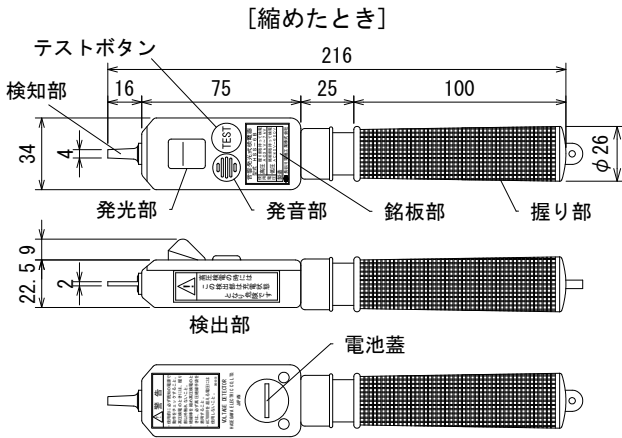

[伸ばしたとき]

■ 定格、仕様

型式	HSS-6B 型 (交流専用)		定格動作開始電圧 (対地電圧) [接触させて動作を開始する電圧がこの値以下] 高圧 握り部を持って露出充電部 : 300V 絶縁電線φ5mm²OC線 : 1500V 低圧 銘板部を持って露出充電部 : 80V
使用電圧範囲	高圧: 握り部を持って検電...AC3kV~7kV 低圧: 銘板部を持って検電...AC80V~600V		
周波数	50/60Hz 共用		
絶縁抵抗	検知部と握り部間: 縮めた状態 100MΩ以上		[握り部を持って電線(150mm²OC)に接近させて動作しない距離] 4000V (6.9kV回路の対地電圧)のとき: 5cm以下
絶縁耐力	検知部と握り部間: 縮めた状態 AC20kV 1分間 検知部と銘板部間: AC4kV 1分間		
漏洩電流	絶縁耐力試験時 0.1mA以下		動作表示 発光 赤色断続発光、8000Lxの明るさの中で確認可能 発音 断続音 2m離れて50dB以上
使用温度範囲	-10℃~+40℃		
構造	防滴構造 (内部に有害な水が入らない)		質量 約 130g
使用電池	アルカリボタン電池 LR44 (1.5V) 2個		電池寿命 連続動作状態 約 8時間、放置状態約 1.5年

■ 構造、寸法