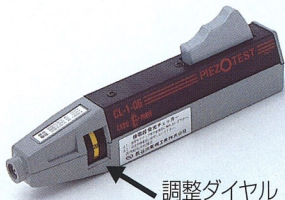

CL-1-06型

- 1.小型、軽量、ポケットタイプ
- 2.検電器、検相器のチェッカー

フランスのCATU社と長谷川電機工業(株)との日仏提携製品。

仕	様	調整ダイヤル(10~30)つき 10.出力電圧約3500V 20.出力電圧約7000V 30.出力電圧約11500V	
寸	法	190×65×32mm	
質	量	300g	
付	属	品	接続リード線

収納袋付